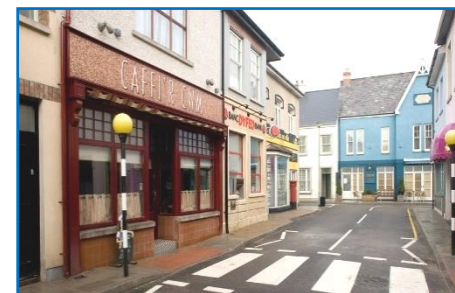

Stiwdios Porth y Rhath

Bae Caerdydd, De-ddwyrain

4 llwyfan eang yn gwneud cyfanswm o 33,658 troedfedd sgwâr (3,129m²), ynghyd â gofod swyddfa, ystafelloedd cyfarfod, storfa set a phropiau, ystafelloedd gwallt/colur a wardrob.

- Llwyfannau 1: 8,699 o droedfeddi sgwâr / 809m² (uchder: 24.2 droedfeddi / 7.4m)
- Llwyfannau 2: 5,101 o droedfeddi sgwâr / 474m² (uchder: 24.2 droedfeddi / 7.4m)
- Llwyfannau 3: 7,539 o droedfeddi sgwâr / 701m² (uchder: 24.2 droedfeddi / 7.4m)
- Llwyfannau 4: 12,318 o droedfeddi sgwâr / 1,145m² (uchder: 38.7 droedfeddi / 11.8m)

[What3Words](#)