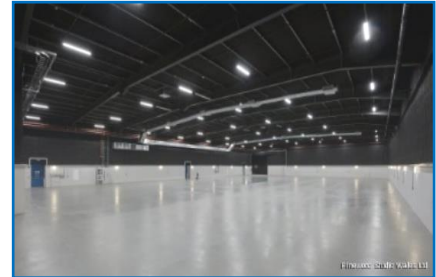

Great Point—Seren Stiwdios Caerdydd, De-ddwyrain Cymru

Mae Great Point—Seren Stiwdios yn cynnig 4x llwyfan ac mae gan bob un ohonynt uchder gweithio o 23 troedfedd (7.1m):

- Llwyfannau 1 a 2 -tua 20,000o droedfeddi sgwâr yr un
- Llwyfan 3 -15,900 o droedfeddi sgwâr
- Llwyfan 4 -16,500 o droedfeddi sgwâr

Hefyd, mae gofod swyddfa a gweithdy cynhyrchu ar gael ynghyd â digon o le i barcio. Mae tenantiaid ar y safle fel ADF (cerbydau), Movietech Camera Rentals Ltd, Real SFX, Oh So Small Agency, Lubas Medical and Aerial Craft ac ati.

[What3Words](#)