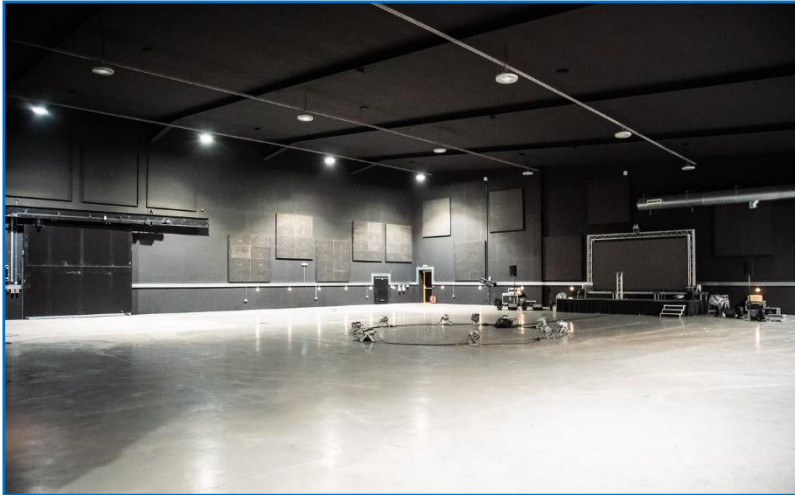

Stiwdios Ffilm ARIA

Ynys Môn, Gogledd Cymru

Dwy lwyfan sain yng nghalon Gogledd Cymru, o fewn cyrraedd rhwydd i rai o'r tirluniau mynyddig ac arfordirol mwyaf trawiadol. Ymhlith y cyfleusterau mae swyddfeydd cynhyrchu, gweithdai ac ystafell werdd.

- Llyfan 1 – 9,500 o droedfeddi sgwâr (uchder: 20-29 o droedfeddi)
- Llyfan 2 - 6,500 o droedfeddi sgwâr (uchder: 15 droedfeddi)

[What3Words](#)