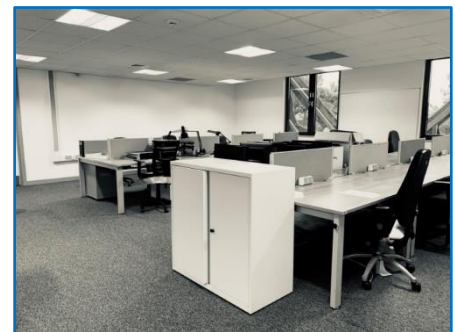

## Stiwdios Porth y Rhath

Bae Caerdydd, De-ddwyrain

4 llwyfan eang yn gwneud cyfanswm o 33,658 troedfedd sgwâr (3,129m<sup>2</sup>), ynghyd â gofod swyddfa, ystafelloedd cyfarfod, storfa set a phropiau, ystafelloedd gwallt/colur a wardrob.