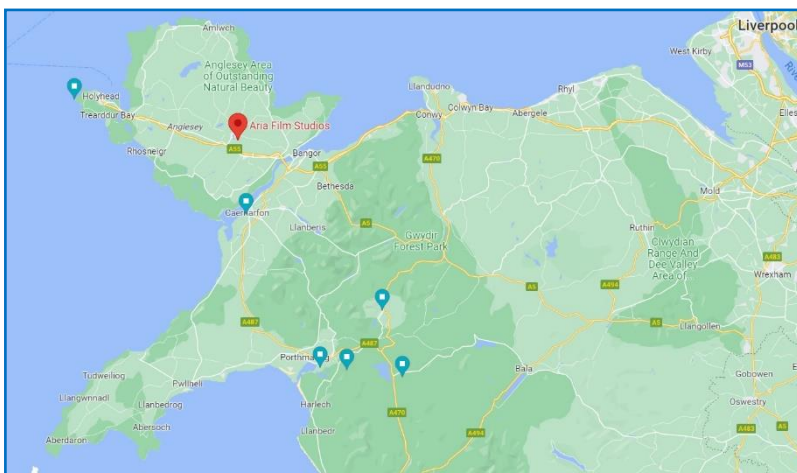

ARIA
FILM STUDIOS