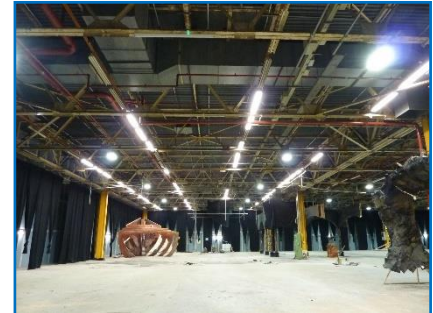

Bay Studios

Ger Abertawe, De-orllewin Cymru

Ffilmwyd tair cyfres o *Da Vinci's Demons* ar gyfer Starz / BBC Worldwide yma, yn ogystal â'r gyfres *The Collection* ar Amazon Prime. Mae'r hen ffatri rhannau ceir enfawr yn cynnig gofod stiwdio ynghyd â blociau swyddfa dau lawr annibynnol, gweithdai, storfa ar gyfer propiau, ardal allanol a digon o le i barcio. Saif ar y briffordd sy'n mynd i ganol Dinas Abertawe ac mae mynediad da i draffordd yr M4.

- Cyfanswm o 260,000 o droedfeddi sgwâr (24,619 o fetrau sgwâr)
- Uchder isaf y bondo - 6.1m

[What3Words](#)