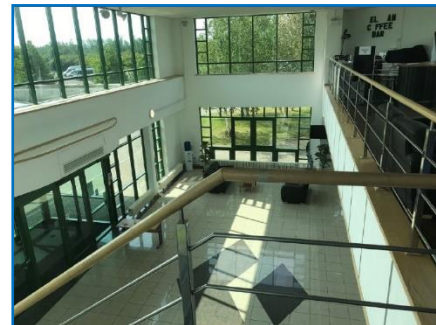

Great Point—Seren Stiwdios Caerdydd, De-ddwyrain Cymru

Mae Great Point—Seren Stiwdios yn cynnig 4x llwyfan ac mae gan bob un ohonynt uchder gweithio o 23 troedfedd (7.1m):

- Llwyfannau 1 a 2 -tua 20,000o droedfeddi sgwâr yr un
- Llwyfan 3 -15,900 o droedfeddi sgwâr
- Llwyfan 4 -16,500 o droedfeddi sgwâr

Hefyd, mae gofod swyddfa a gweithdy cynhyrchu ar gael ynghyd â digon o le i barcio. Mae tenantiaid ar y safle fel ADF (cerbydau), Movietech Camera Rentals Ltd, Real SFX, Oh So Small Agency, Lubas Medical and Aerial Craft ac ati.

[What3Words](#)